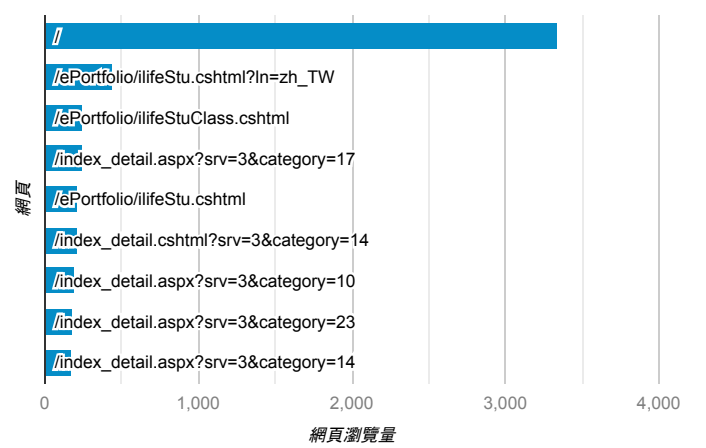

報表03_內容

2020年6月1日 - 2020年6月30日

所有使用者
100.00% 個工作階段

網頁載入平均需時 (秒)

● 平均網頁載入時間 (秒)

網頁載入平均需時 (秒)和瀏覽量 (依 網頁 分組)

網頁	平均網頁載入時間 (秒)	網頁瀏覽量
/index_detail_share.aspx?id=3177F86E669DB908	11.75	1
/index_detail_share.aspx?id=DE50DAB64E227CDD	6.12	50
/index_detail.aspx?srv=3&category=8&pg=2	4.60	51
/index_detail_share.cshtml?id=6630CC4CD803C2B0	4.43	14
/index_detail.aspx?srv=3&category=14	4.15	180
/index_detail.aspx?srv=3&category=27	3.65	36
/index_detail.aspx?srv=3&category=23	3.62	182
/index_detail.aspx?srv=3&category=17	3.16	247
/index_detail.aspx?srv=3&category=14&pg=108	3.10	5
/index_detail_share.cshtml?id=C380FCDEE86D24B2	2.86	1

瀏覽量 (依網頁分組)

造訪和新造訪率 (依 關鍵字 分組)

關鍵字	工作階段	新工作階段百分比
(not provided)	3,242	82.36%
(not set)	4	100.00%
幹部心得	2	100.00%
服務學習心得	1	100.00%
桌球觀賽心得	1	100.00%
副班長心得	1	100.00%
參加社團心得	1	100.00%
學習規劃範例	1	100.00%
擔任班級幹部心得	1	100.00%
amazon	1	100.00%