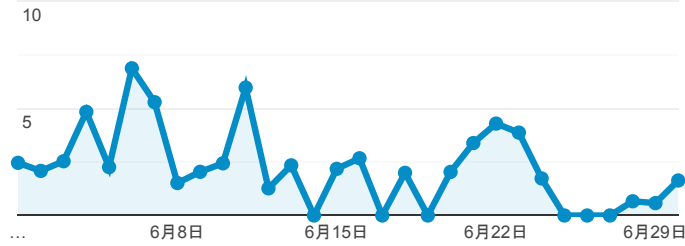

報表03_內容

2020年6月1日 - 2020年6月30日

所有使用者
100.00% 個工作階段

網頁載入平均需時 (秒)

● 平均網頁載入時間 (秒)

網頁載入平均需時 (秒)和瀏覽量 (依 網頁 分組)

網頁	平均網頁載入時間 (秒)	網頁瀏覽量
/index_detail_share.aspx?id=3177F86E669DB908	11.75	1
/index_detail_share.aspx?id=DE50DAB64E227CDD	6.12	50
/index_detail.aspx?srv=3&category=8&pg=2	4.60	51
/index_detail_share.cshtml?id=6630CC4CD803C2B0	4.43	14
/index_detail.aspx?srv=3&category=14	4.15	180
/index_detail.aspx?srv=3&category=27	3.65	36
/index_detail.aspx?srv=3&category=23	3.62	182
/index_detail.aspx?srv=3&category=17	3.16	247
/index_detail.aspx?srv=3&category=14&pg=108	3.10	5
/index_detail_share.cshtml?id=C380FCDEE86D24B2	2.86	1

瀏覽量 (依網頁分組)

造訪和新造訪率 (依 關鍵字 分組)

關鍵字	工作階段	新工作階段百分比
(not provided)	3,242	82.36%
(not set)	4	100.00%
幹部心得	2	100.00%
服務學習心得	1	100.00%
桌球觀賽心得	1	100.00%
副班長心得	1	100.00%
參加社團心得	1	100.00%
學習規劃範例	1	100.00%
擔任班級幹部心得	1	100.00%
amazon	1	100.00%